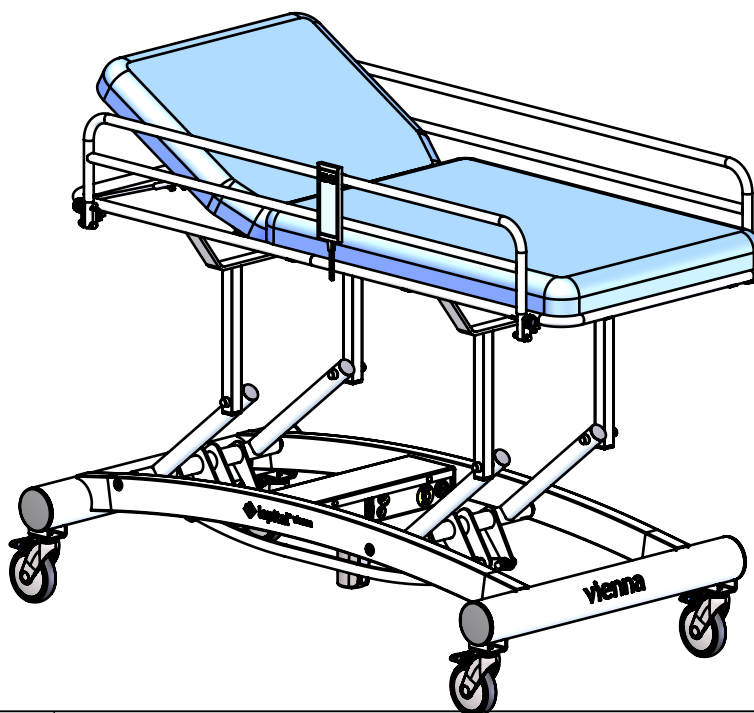

## Vienna 65004021 / 65004026

Part nr.	QTY.	Art.nr.	Part
41	12		Screw cap M8
42	12		Cap ring M8
43	12		Hex bolt M8x25
44	4		Low Hex nut M16
45	4		Cylinder head screw M10x35
46	4		Tube cap Ø40
47	4		Tube cap Ø100
48	4		Hex bolt M8 x 100
49	4		Locknut M8
50	16		Slide bearing 8x14x10
51	20		Washer M6
52	4		Locknut M6
53	3		Nut cap M6
54	2		Wingbolt M6x15
55	2		Hex bolt M6x30
56	8		Hex bolt M6x20
57	8		Chipboard screw M4x30
58	4		Tube cap 30x30