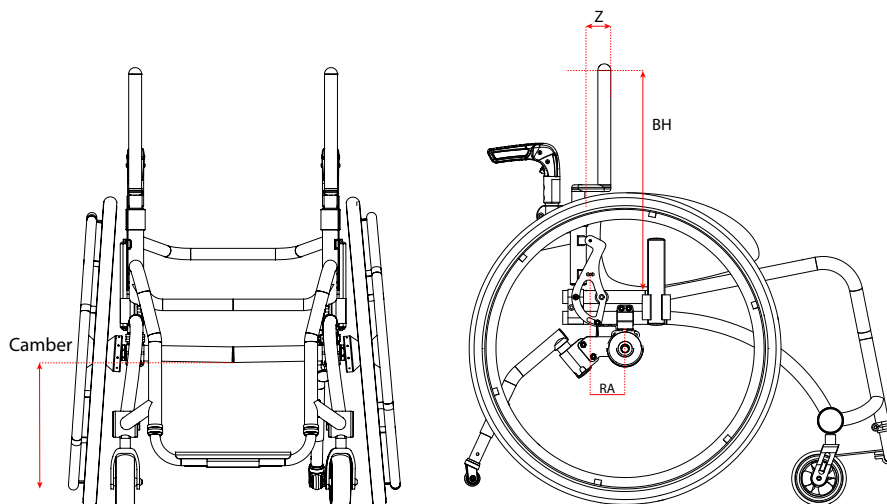

© Wolturnus A/S OF HAWK Winter 2023 v3.0

		46 cm	46,5 cm	47 cm	47,5 cm	48 cm	48,5 cm	49 cm	49,5 cm	50 cm	50,5 cm	51 cm	51,5 cm	52 cm
	4"	-	-	-	-	-	-	-	-	-	-	-	-	-
	5"	-	-	-	-	-	-	-	-	-	-	-	-	-
	6"	-	-	-	-	-	-	-	-	-	-	-	-	-
	4"	-	-	-	-	-	-	-	-	-	-	-	-	-
	5"	-	-	-	-	-	-	-	-	-	-	-	-	-
	6"	-	-	-	-	-	-	-	-	-	-	-	-	-
	4"	-	-	-	-	-	-	-	-	-	-	-	-	-
	5"	-	-	-	-	-	-	-	-	-	-	-	-	-
	6"	-	-	-	-	-	-	-	-	-	-	-	-	-

--	--	--	--	--	--	--	--	--	--

		39	40,5	41	43	44	45,5	46,5	48
22"							-	-	-
24"		-	-					-	-
25"		-	-	-					

	22"	24"	25"		
85102??01009				0.-	
8510??101002				257 €	
85352?101008				895 €	
85352?101208				895 €	
85352?101508	-			895 €	
85352?101308				895 €	
85352?102108				895 €	
85352?101009				695 €	
85352?101209				695 €	
85352?101509	-			695 €	
85352?101309				695 €	
85352?101?09				695 €	
85352?101608				950 €	
85352?101408				950 €	
85352?101808	-			950 €	
85352?101708				950 €	
	22"	24"	25"		
9662????00??				0 €	
96622?01000?				68 €	
96622?010009				146 €	
96622?010021	-			146 €	
85512?10200?				0 €	
85512?102008	-			194 €	
85502?103009	-			178 €	
85552?000009				503 €	
8554202?0601	-			315 €	
8554262?0601	-			575 €	
8554272?0601	-			575 €	
8554282?0601				700 €	
9669282?0602				700 €	
8554302?0601				700 €	
8554502?060?	-			700 €	
8554502?060?	-			700 €	
85712?102009				178 €	