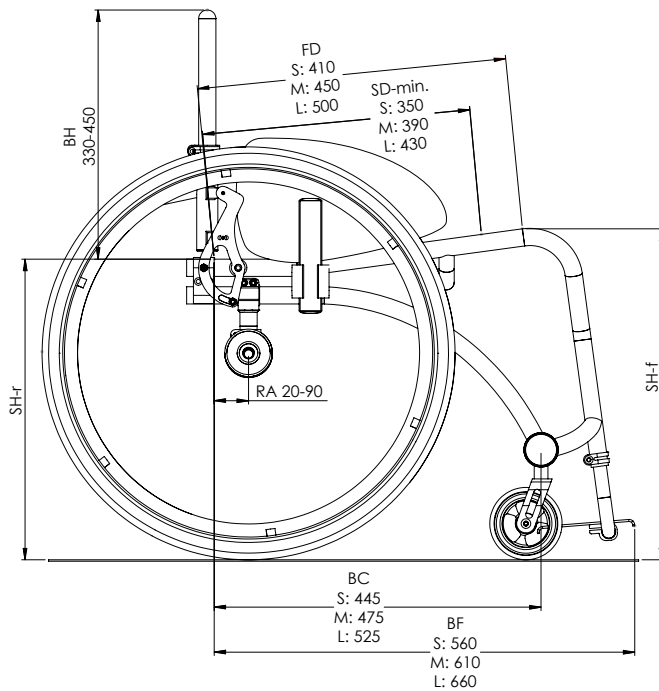

1510 ???? ?09 <b>3.400 €</b>		Hawk
---------------------------------	--	------

1510????2109		
1510????2509		
1510????2909		

6190000040??		
619000004004		
619000004005		
619000004006		
619000004007		
619000004008		

	35 cm	37,5 cm	40 cm	42,5 cm	45 cm	47,5 cm	50 cm	
								 
	_____ cm							

Fill in and send to Wolturnus - Ausfüllen und an Wolturnus senden - Løft/d og send til Wolturnus

Subject to technical modifications and printing errors / Technische Änderungen und Druckfehler vorbehalten  
Forbehold for tekniske ændringer og trykfej

© Wolturnus A/S OF HAWK Winter 2023 v3.0

		46 cm	46,5 cm	47 cm	47,5 cm	48 cm	48,5 cm	49 cm	49,5 cm	50 cm	50,5 cm	51 cm	51,5 cm	52 cm
	4"	-	-	-	-	-	-	-	-	-	-	-	-	-
	5"	-	-	-	-	-	-	-	-	-	-	-	-	-
	6"	-	-	-	-	-	-	-	-	-	-	-	-	-
	4"	-	-	-	-	-	-	-	-	-	-	-	-	-
	5"	-	-	-	-	-	-	-	-	-	-	-	-	-
	6"	-	-	-	-	-	-	-	-	-	-	-	-	-
	4"	-	-	-	-	-	-	-	-	-	-	-	-	-
	5"	-	-	-	-	-	-	-	-	-	-	-	-	-
	6"	-	-	-	-	-	-	-	-	-	-	-	-	-