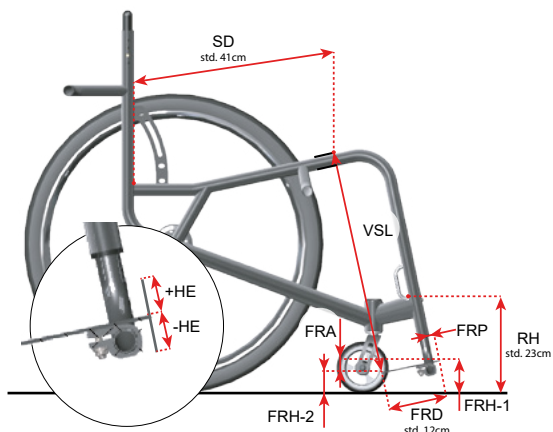

Subject to Technical Modifications and Printing Errors / Technische Änderungen und Druckfehler vorbehalten
Forbehold for tekniske ændringer og trykfejl

© Wolturnus A/S W5 Suspension Winter 2024 v2.0

	!		SW: _____ cm
	!		FD: _____ cm std. 44cm
			SD: _____ cm std. 41cm
616000??009	!		SH-r _____ cm std. 43cm
615000??009			SH-f: _____ cm std. 48cm
611500?0001			C: _____ ° std. 2°
8131000????			BH: _____ cm std. 35cm
81310005????	!		BH-d: _____ cm std. 38cm
			BH-max: _____ cm std. 41cm
			BH-min: _____ cm std. 35cm
611000??009	!		RA: _____ cm std. 8cm
61000001009	0 €		ES: _____ cm std. 12cm
610000??0001	255 €		
	!		BF: _____ cm std. 60cm
			BC: _____ cm std. BF-10cm
			CW: _____ cm FF+15cm / 4"
612000270009	!		FF: _____ cm
			FB: _____ cm
613000??0009			FF: _____ cm
			DF: _____ cm

#5 Anti-tip

#6 Anti-tip E300

		VSL/USL: _____ cm
		FRA: _____ cm
		FRH-1: _____ cm
		FRH-2: _____ cm
8200FF001200	0 €	
8200FF001600	141 €	FRP std. 1cm
82??99000000	314 €	FRD std. 12cm _____ cm
829999020004	382 €	HE: std. +1cm up _____ ±cm
8299990000?9	0 €	
8299990100?1	272 €	FRD: std. 12cm _____ cm
+829999012001	309 €	FRP: std. 0cm _____ cm
8299990100?5	225 €	HE: std. +1cm up _____ ±cm
+829999012001	262 €	
829999020090	455 €	
835099210001	68 €	
691000010001	68 €	RH: std. 23cm _____ cm
825000000003	126 €	
840710001010	845 €	FreeWheel ^(tm) <small>Wheelschair Attachment</small>
0 €		
88611010????	325 €	AF: std. 6-8cm _____ cm
8861101013?0	425 €	AW: std. 32-36cm _____ cm