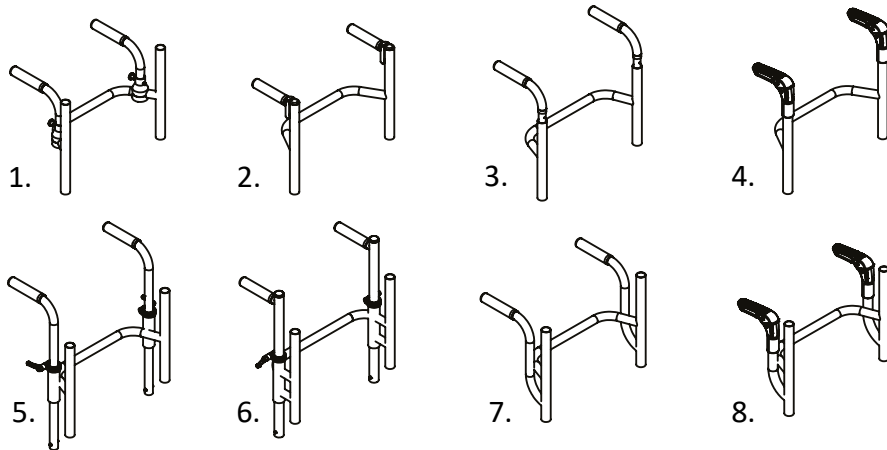

81310005??09	330 €		1.	
81310005?106	314 €		2.	
81310005?206	367 €		3.	
81310005?108	314 €		4.	
81310005?208	367 €			
81310005?107	183 €			
81310005?207	230 €			

81310005??02	524 €		5.	
81310005??03	524 €		6.	
81310005??04	367 €		7.	
81310005??05	576 €		8.	

				PH: _____ cm

885110101001	0 €			
885110101003	0 €			
885110111001	199 €			

885110101101	199 €			
885110111101	199 €			

885110201209	225 €			
885110201300	250 €