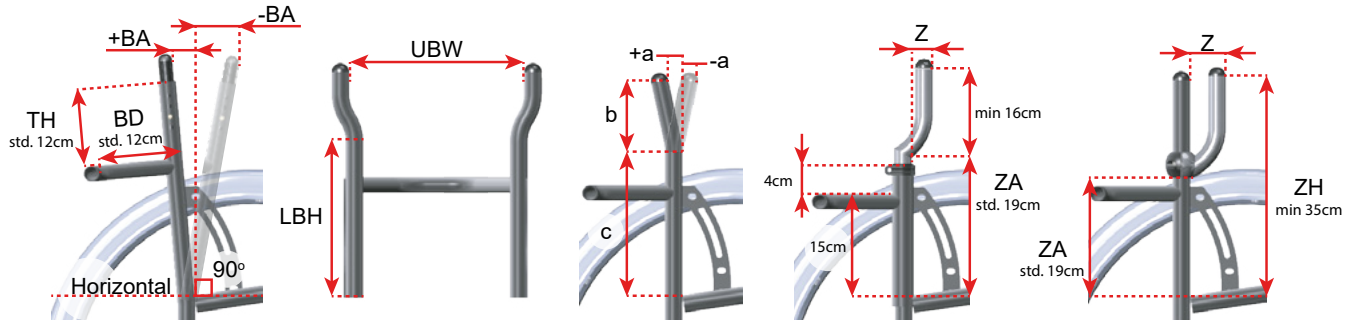

Subject to Technical Modifications and Printing Errors / Technische Änderungen und Druckfehler vorbehalten
Forbehold for tekniske ændringer og trykfejl

© Wolturnus A/S W5 Suspension Winter 2024 v2.0

	!		SW: _____ cm
	!		FD: _____ cm std. 44cm
			SD: _____ cm std. 41cm
616000??009	!		SH-r _____ cm std. 43cm
615000??009			SH-f: _____ cm std. 48cm
611500?0001			C: _____ ° std. 2°
8131000????			BH: _____ cm std. 35cm
81310005????	!		BH-d: _____ cm std. 38cm
			BH-max: _____ cm std. 41cm
			BH-min: _____ cm std. 35cm
611000??009	!		RA: _____ cm std. 8cm
61000001009	0 €		ES: _____ cm std. 12cm
610000??0001	255 €		
	!		BF: _____ cm std. 60cm
			BC: _____ cm std. BF-10cm
			CW: _____ cm FF+15cm / 4"
612000270009	!		FF: _____ cm
			FB: _____ cm
613000??0009			FF: _____ cm
			DF: _____ cm

#5 Anti-tip

#6 Anti-tip E300

		VSL/USL: _____ cm
		FRA: _____ cm
		FRH-1: _____ cm
		FRH-2: _____ cm
8200FF001200	0 €	
8200FF001600	141 €	FRP std. 1cm
82??99000000	314 €	FRD std. 12cm _____ cm
829999020004	382 €	HE: std. +1cm up _____ ±cm
8299990000?9	0 €	
8299990100?1	272 €	FRD: std. 12cm _____ cm
+829999012001	309 €	FRP: std. 0cm _____ cm
8299990100?5	225 €	HE: std. +1cm up _____ ±cm
+829999012001	262 €	
829999020090	455 €	
835099210001	68 €	
691000010001	68 €	RH: std. 23cm _____ cm
825000000003	126 €	
840710001010	845 €	FreeWheel ^(tm) <small>Wheelschair Attachment</small>
0 €		
88611010????	325 €	AF: std. 6-8cm _____ cm
8861101013?0	425 €	AW: std. 32-36cm _____ cm

--	--	--

813100050???	0 €				
813100051???	366 €				BA: _____ ±cm
813100053???	498 €				
					SW-s: _____ cm
81220020000?	246 €				UBW: _____ cm LBH: _____ cm
812200200020	147 €				a: _____ cm b: _____ cm c: _____ cm
					BD: _____ cm
					TH: _____ cm
-	0 €				
8122002001??	560 €				!
8122002001??	723 €				
82501000????	560 €				
8122002001??	930 €				
8122002001??	930 €				Z: _____ cm