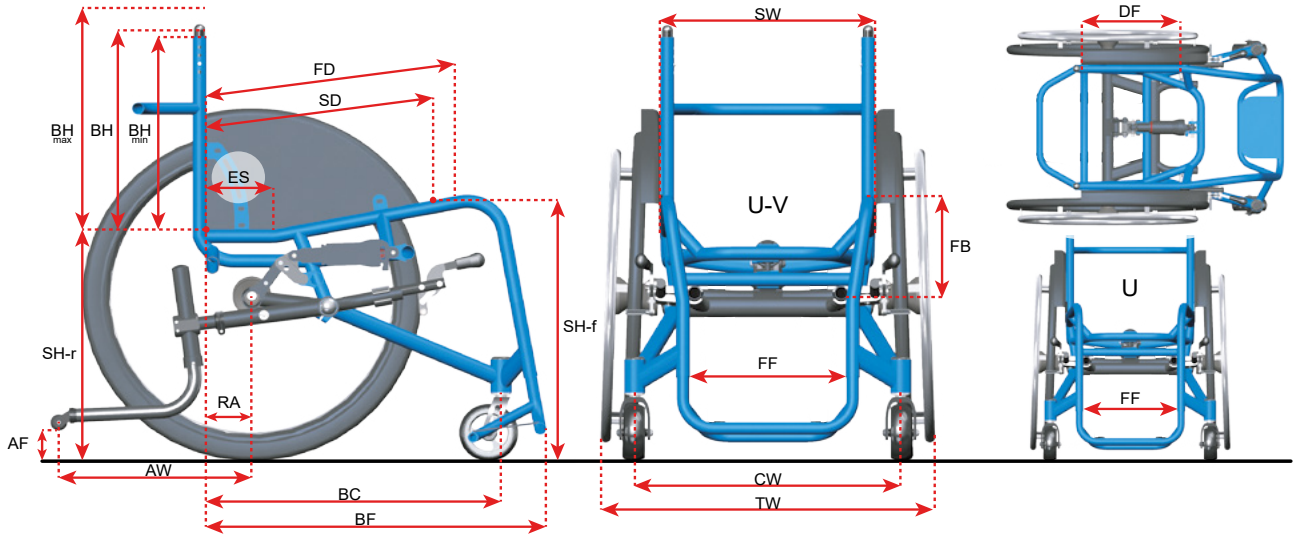

Fill in and send to Wolturnus - Ausfüllen und an Wolturnus senden - Udfyld og send til Wolturnus

Subject to Technical Modifications and Printing Errors / Technische Änderungen und Druckfehler vorbehalten
Forbehold for tekniske ændringer og trykfejl

© Wolturnus A/S W5 Suspension Winter 2024 v2.0

	!		SW: _____ cm
	!		FD: _____ cm std. 44cm
			SD: _____ cm std. 41cm
616000??009	!		SH-r _____ cm std. 43cm
615000??009			SH-f: _____ cm std. 48cm
611500?0001			C: _____ ° std. 2°
8131000????			BH: _____ cm std. 35cm
81310005????	!		BH-d: _____ cm std. 38cm
			BH-max: _____ cm std. 41cm
			BH-min: _____ cm std. 35cm
611000??009	!		RA: _____ cm std. 8cm
61000001009	0 €		ES: _____ cm std. 12cm
610000??0001	255 €		
	!		BF: _____ cm std. 60cm
			BC: _____ cm std. BF-10cm
			CW: _____ cm FF+15cm / 4"
612000270009	!		FF: _____ cm
			FB: _____ cm
613000??0009			FF: _____ cm
			DF: _____ cm