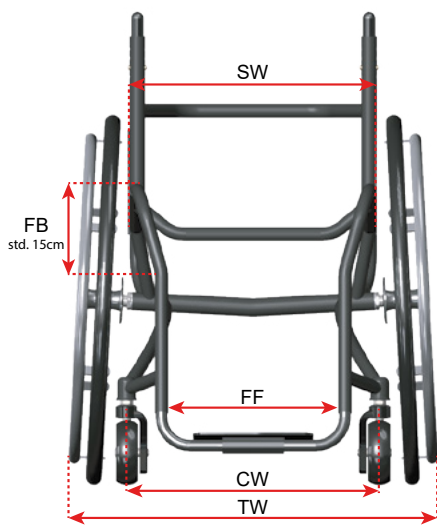

© Wolturnus A/S W6SL / Dalton Light 2024 v4.0

	!		SW: _____ cm
	!		FD: _____ cm SD: _____ cm SD-min: _____ cm
	!		SH-r _____ cm
	!		SH-f: _____ cm
	!		C: _____ °
			BH: _____ cm
	!		BH-d: _____ cm BH-max: _____ cm BH-min: _____ cm
			RA: _____ cm
69100001010? 730 €			HRA: _____ cm
610000001009 610000??0001 255 €		!	ES: _____ cm
			BF: _____ cm
			BC: _____ cm
			CW: _____ cm
			TW: _____ cm