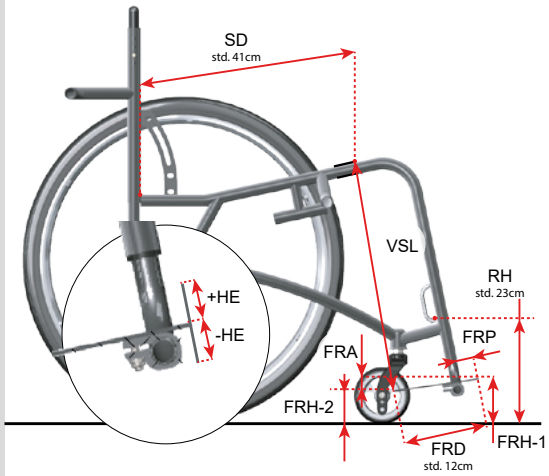

Fill in and send to Wolturnus - Ausfüllen und an Wolturnus senden - Udfyld og send til Wolturnus

Subject to Technical Modifications and Printing Errors / Technische Änderungen und Druckfehler vorbehalten
Forbehold for tekniske ændringer og trykfejl

				VSL/USL: _____ cm
				FRH-1: _____ cm
				FRH-2: _____ cm
				-1,5 -3 +1,5 +3
82ØFF00FR00 0 € 141 €				
82??99000000 314 €				Custom FRD _____ cm
829999020004 382 €				HE: _____ ±cm
8299990000?9 0 €				
8299990100?1 272 €				FRD: _____ cm
8299990100?5 225 €				FRA: _____ cm
8299990100?3 524 €				FRD std. 12 cm FRA std. 1 cm
8400100001?? 0 €				
829999020090 230 €				
835099210001 68 €		!		
829999012001 37 €				HE: _____ ±cm
				FRP: _____ cm
691000010001 68 €				RH: _____ cm