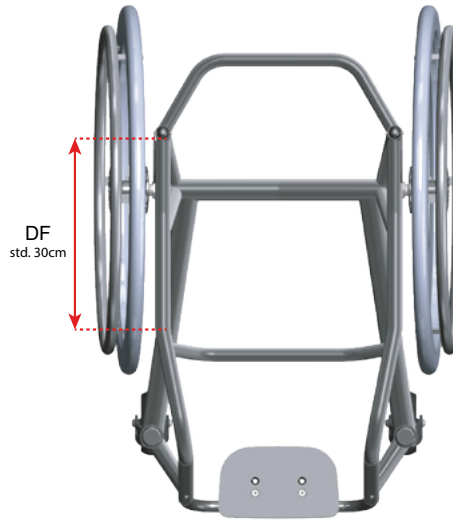

© Wolturnus A/S W6SL / Dalton Light 2024 v4.0

	!		SW: _____ cm
	!		FD: _____ cm SD: _____ cm SD-min: _____ cm
	!		SH-r _____ cm
	!		SH-f: _____ cm
	!		C: _____ °
			BH: _____ cm
	!		BH-d: _____ cm BH-max: _____ cm BH-min: _____ cm
			RA: _____ cm
69100001010? 730 €			HRA: _____ cm
610000001009 610000??0001 255 €		!	ES: _____ cm
			BF: _____ cm
			BC: _____ cm
			CW: _____ cm
			TW: _____ cm