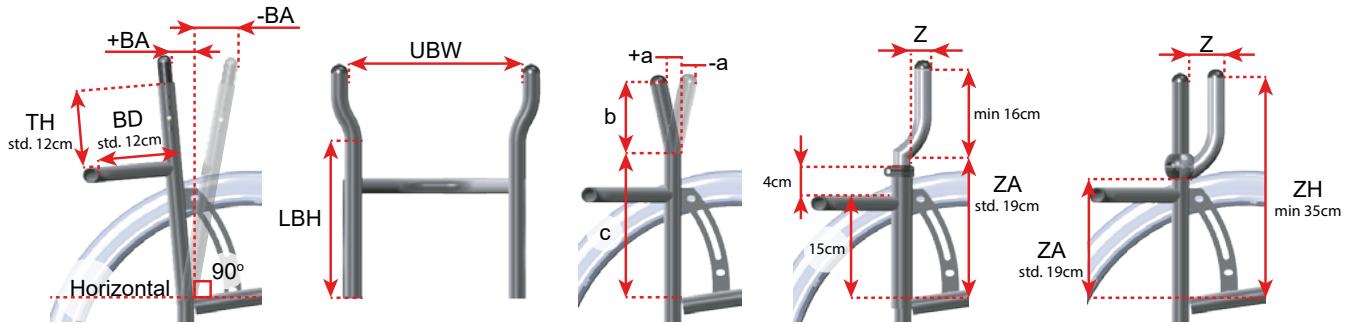

© Wolturnus A/S W6SL / Dalton Light 2024 v4.0

	!		SW: _____ cm
	!		FD: _____ cm SD: _____ cm SD-min: _____ cm
	!		SH-r _____ cm
	!		SH-f: _____ cm
	!		C: _____ °
			BH: _____ cm
	!		BH-d: _____ cm BH-max: _____ cm BH-min: _____ cm
			RA: _____ cm
69100001010? 730 €			HRA: _____ cm
610000001009 610000??0001 255 €		!	ES: _____ cm
			BF: _____ cm
			BC: _____ cm
			CW: _____ cm
			TW: _____ cm

	!		FF: _____ cm
			FB: _____ cm
	!		FF: _____ cm
			DF: _____ cm
			FF: _____ cm

8861101013?? 325 € 8861101013?? 325 €	!		
			AF: _____ cm
			AW: _____ cm
886110102001 325 €			

--	--

813100050???				
0 €				
813100051???				BA: _____ ±cm
366 €				
691000010130				
68 €				
813100053???				
498 €	!			SW-s: _____ cm