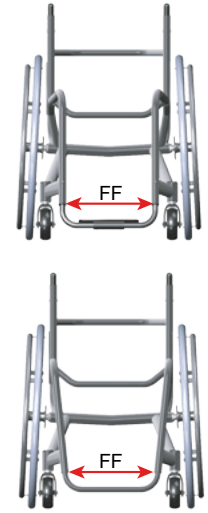

© Wolturnus A/S W6SL / Dalton Light 2024 v4.0

	!		SW: _____ cm
	!		FD: _____ cm SD: _____ cm SD-min: _____ cm
	!		SH-r _____ cm
	!		SH-f: _____ cm
	!		C: _____ °
			BH: _____ cm
	!		BH-d: _____ cm BH-max: _____ cm BH-min: _____ cm
			RA: _____ cm
69100001010? 730 €			HRA: _____ cm
610000001009 610000??0001 255 €		!	ES: _____ cm
			BF: _____ cm
			BC: _____ cm
			CW: _____ cm
			TW: _____ cm