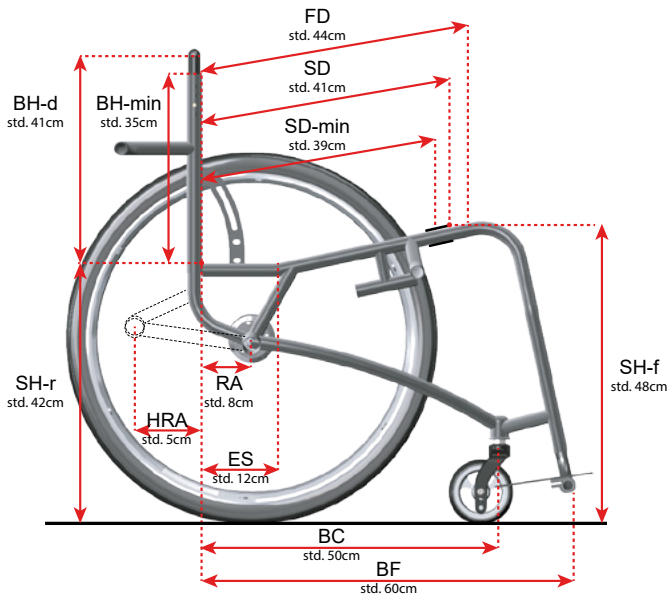

© Wolturnus A/S W6SL / Dalton Light 2024 v4.0

	!		SW: _____ cm
	!		FD: _____ cm SD: _____ cm SD-min: _____ cm
	!		SH-r _____ cm
	!		SH-f: _____ cm
	!		C: _____ °
			BH: _____ cm
	!		BH-d: _____ cm BH-max: _____ cm BH-min: _____ cm
			RA: _____ cm
69100001010? 730 €			HRA: _____ cm
610000001009 610000??0001 255 €		!	ES: _____ cm
			BF: _____ cm
			BC: _____ cm
			CW: _____ cm
			TW: _____ cm