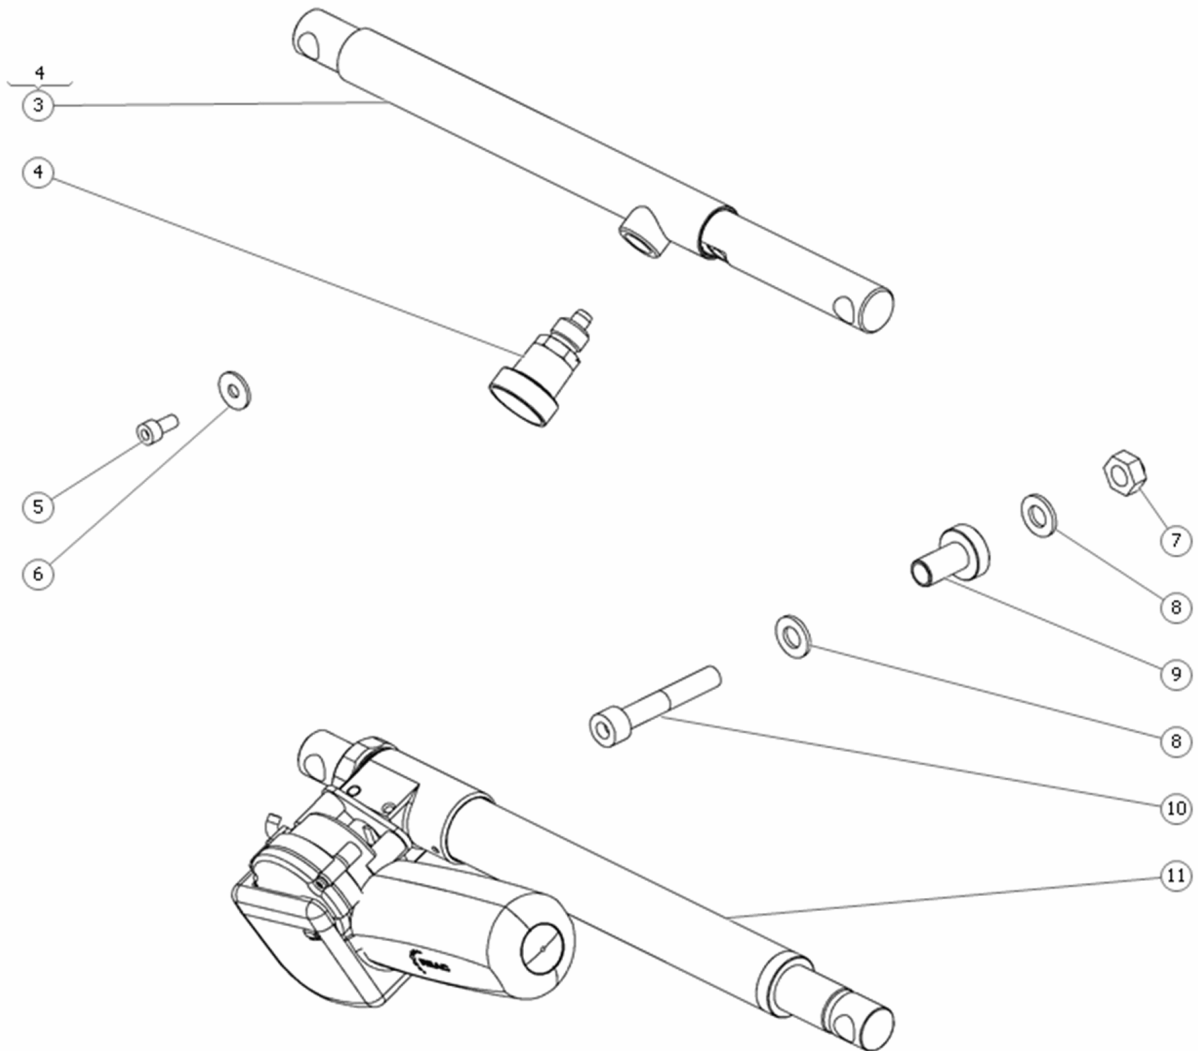

①
3 - 11

②
5 - 12

Pos	Qty	Stock Code	Description	Remark
1	1	1828347	MANUAL ACTUATOR LEGREST, ASSEMBLY	
2	1	1828369	ACTUATOR KIT ICS RE25 156+150 (stroke)	
3	1	321135	TUBE, STROKE 135 MM	
4	1	614016	ADJUSTABLE SCREW	
5	1	600192-99-0	BOLT MC6S 6x12 fzb *	
6	1	612675-99-0	WASHER, ISO 7093-1 6,4x18x1,6 fzb	
7	1	600229-99-0	LOCK NUT M10 FZB *	
8	1	600241-99-0	WASH BRB 10.5x20x2 fzb *	
9	1	1827729	BUSH ACTUATOR	
10	1	601396-99-0	BOLT MC6S 10x 60 fzb *	
11	1	321210	ACTUATOR	