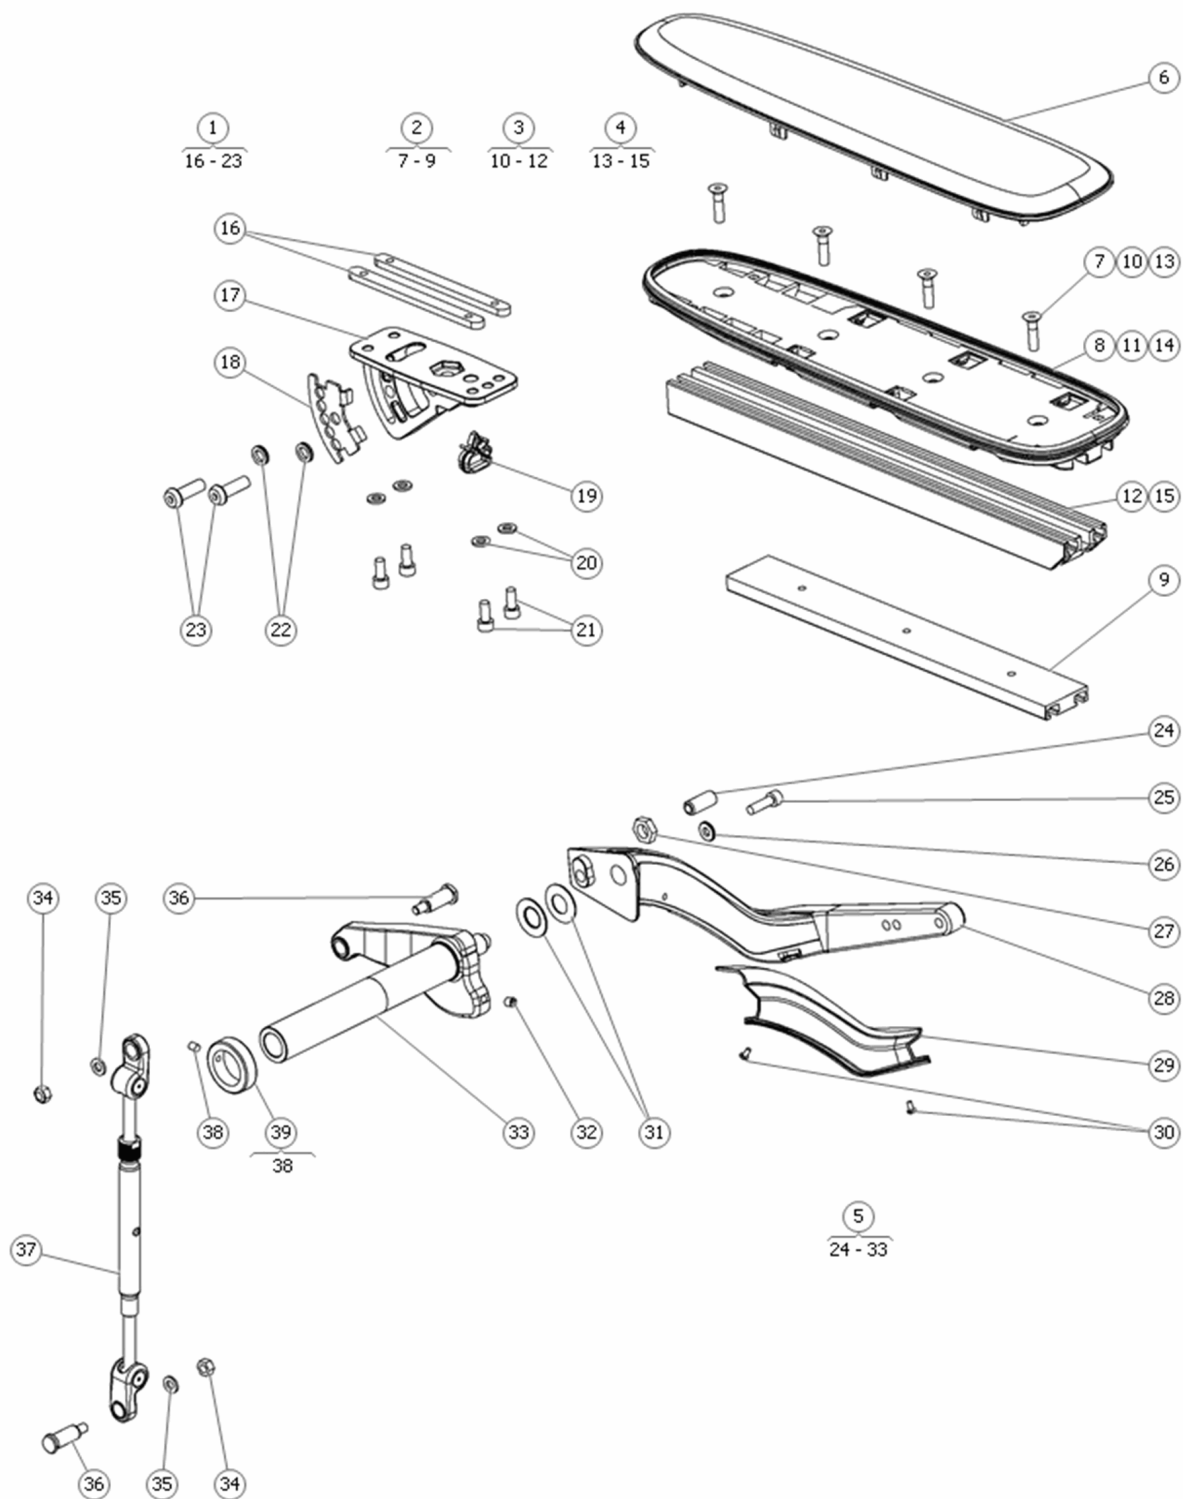

Pos	Qty	Stock Code	Description	Remark
1	1	1828381	ARMREST BRACKET FIXED	
2	1	1825605	ARMREST BODY 360mm	
3	1	1828282	ARMREST BODY 410mm	
4	1	1828283	ARMREST BODY 460mm	
5	1	1828376	ARMR BRACKET LEFT	
6	1	1826192	ARMREST PAD 360mm, SKAI	
6	1	1826193	ARMREST PAD 410mm, SKAI	
6	1	1828340	ARMREST PAD 410mm, PLAIN TREVIRA	
6	1	1828341	ARMREST PAD 460mm, PLAIN TREVIRA	
6	1	1828386	ARMREST PAD 460mm, SKAI	
6	1	1828841	ARMREST PAD 360mm, PLAIN TREVIRA	
7	1	601788-99-0	BOLT MF6S 6x12 fzb *	
8	1	320247	ARMREST	
9	1	319552	BRACKET	
10	1	600735-99-0	BOLT MF6S 6x25 fzb	
11	1	320248	ARMREST	
12	1	321270	BRACKET	
13	1	600735-99-0	BOLT MF6S 6x25 fzb	
14	1	320949	ARMREST	
15	1	320945	BRACKET	
16	1	319150	NUT	
17	1	319103	HINGE	
18	1	321152	WASHER	
19	1	612953-00-0	CABLE CLIP 20x10x28 M6	
20	1	600238-99-0	WASH BRB ISO 7089 6.4x12x1.6 fzb STD	
21	1	600193-99-0	BOLT MC6S 6x14 fzb *	
22	1	612888-99-0	LOCK WASH N-LOCK 8,7x13,5x2,5	
23	1	602165-99-0	BOLT K6S 8x 25 FZB	
24	1	614023	SPRING PLUNGER	
25	1	600194-99-0	BOLT MC6S 6x20 fzb	
26	1	319149	WASHER	
27	1	1829016	NUT LOW M10 ISO 4035 HD fzb	
28	1	320983	ARM	
29	1	1826204	COVER ARMREST LEFT	
30	1	602065-99-0	BOLT MRX-Z 3x6 fzb	
31	1	600700-99-0	CUP SPRING 28x14.2x1 *	
32	1	614024	SCREW	
33	1	321131	ARM	
34	1	600227-99-0	LOCK NUT M6 FZB *	
35	1	600238-99-0	WASH BRB ISO 7089 6.4x12x1.6 fzb STD	
36	1	1828378	SHAFT ARMREST	
37	1	1828380	TIE BAR ARMREST HD	
38	1	600546-99-0	SET SCREW SK6SS 5x6 *	
39	1	1828379	STOP COLLAR ARMREST