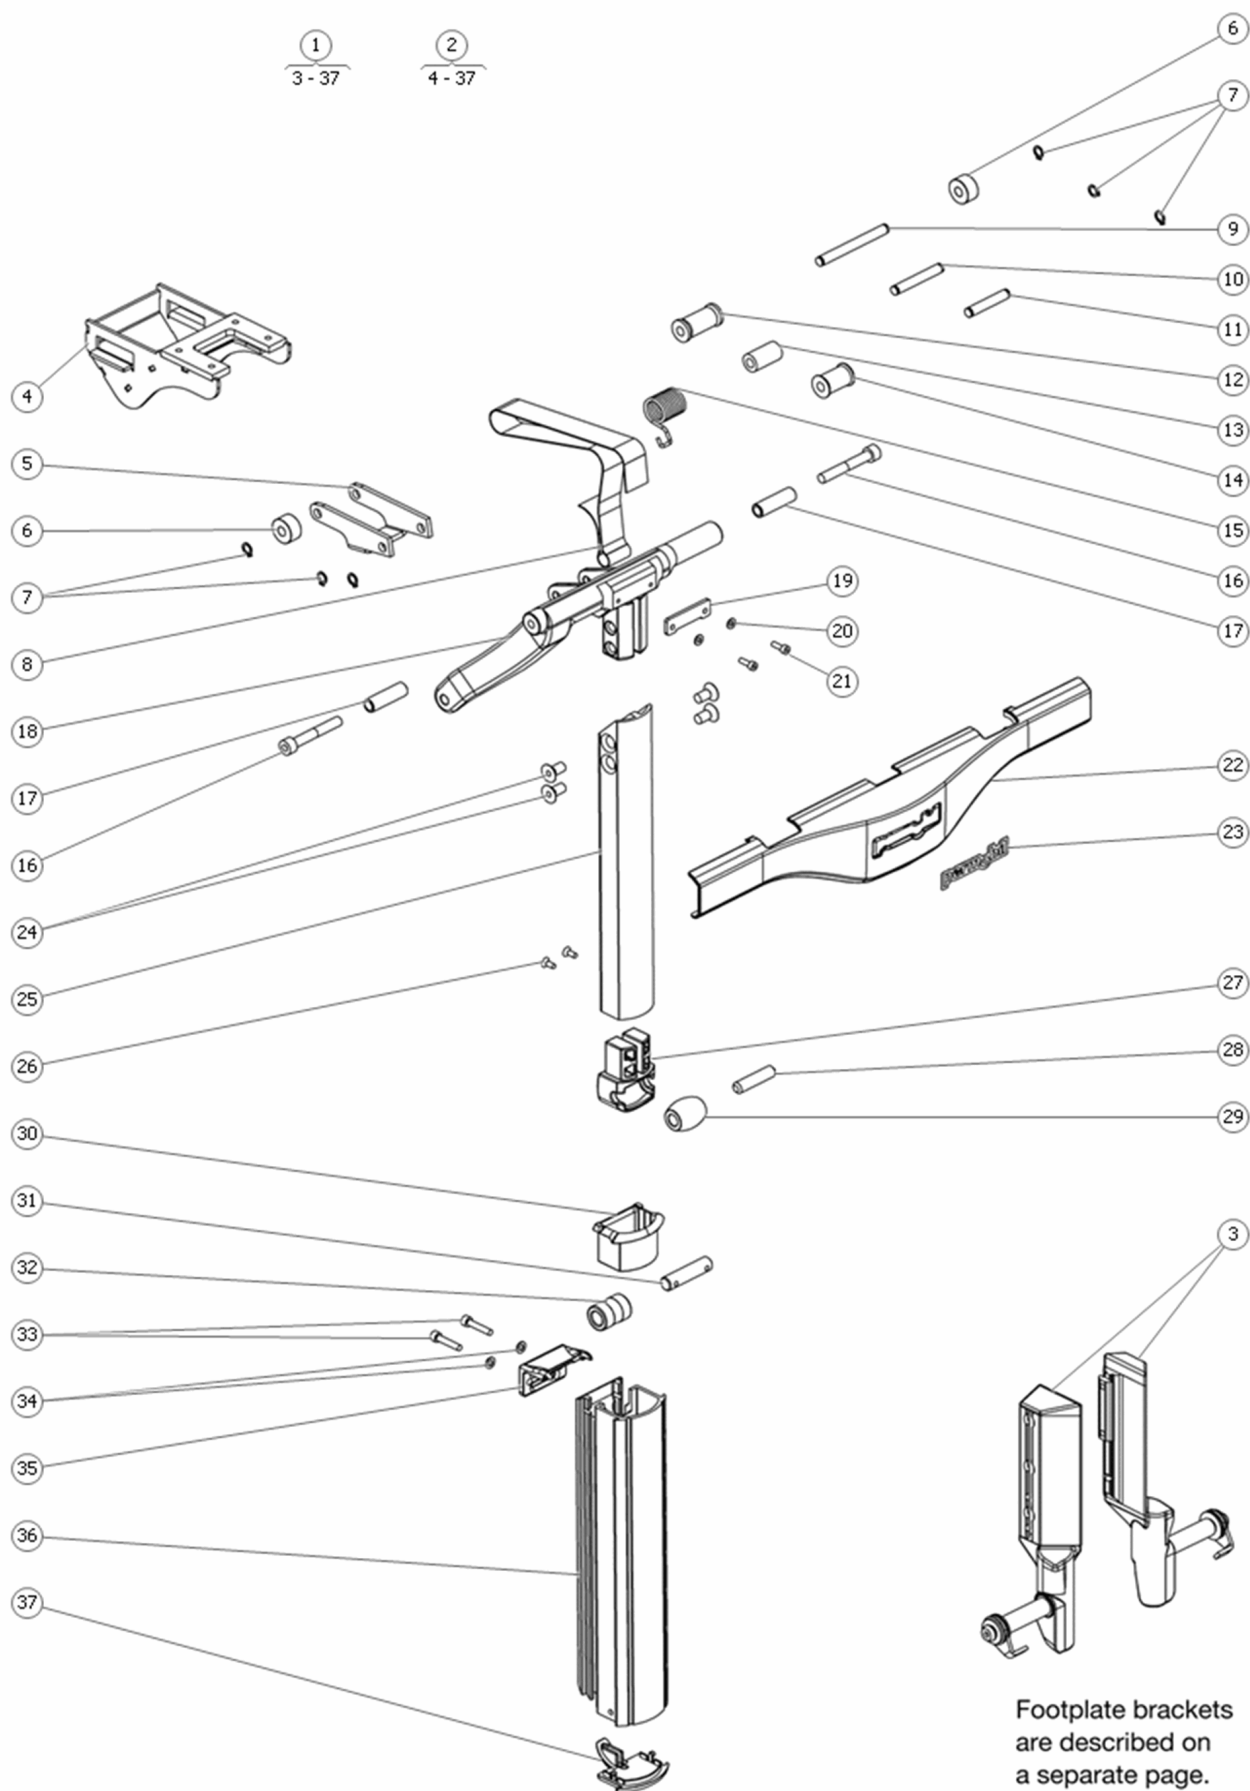

Pos	Qty	Stock Code	Description	Remark
1	1	1828819	LEGREST ADJUSTABLE FOOTPLATES	
1	1	1828820	LEGREST FIXED FOOTPLATES	
2	1	1828821	LEGREST UPPER	
3	1	1828731	FOOTPLATE BRACKET, Adjustable, Left	
3	1	1828732	FOOTPLATE BRACKET, Adjustable, Right	
3	1	1828817	FOOTPLATE BRACKET, Left	
3	1	1828818	FOOTPLATE BRACKET, Right	
4	1	1828648	HOLDER LEGREST	
5	1	320856	BRACKET, ROLLER	
6	1	320861	ROLLER	
7	1	600503-99-0	CIRCLIP SGA 8 *	
8	1	1828729	WEB BELT LEGREST	
9	1	320859	SHAFT	
10	1	320853	SHAFT	
11	1	320854	SHAFT	
12	1	320855	ROLLER	
13	1	320860	ROLLER	
14	1	320862	ROLLER	
15	1	321003	SPRING	
16	1	601157-99-0	BOLT MC6S 8x 55 fzb *	
17	1	1828646	BUSHING 8/11,9x40mm	
18	1	320864	HINGE LEGREST	
19	1	320858	HOLDER WEB.BELT	
20	1	601296-99-0	WASH BRB 4.3x 9x0.8 fzb STD	
21	1	600184-99-0	BOLT MC6S 4x12 fzb *	
22	1	1828647	COVER LEGREST	
23	1	1828133	STICKER PERMOBIL	
24	1	601716-99-0	BOLT MF6S 8x16 fzb	
25	1	320865	TUBE	
26	1	600208-99-0	BOLT MF6S 4x10 fzb DIN 7991 Fe/Zn	
27	1	320868	ROLLER BODY	
28	1	320981	SHAFT	
29	1	320867	ROLLER	
30	1	320857	PLASTIC SLEEVE	
31	1	320842	SHAFT	
32	1	320840	ROLLER	
33	1	601181-99-0	BOLT MC6S 5x25 fzb	
34	1	600237-99-0	WASH BRB 5.3x10x 1 fzb *	
35	1	1828730	BRACKET WEB BELT	
36	1	320838	OUTER TUBE	
37	1	1828733	PLASTIC PLUG LEGREST