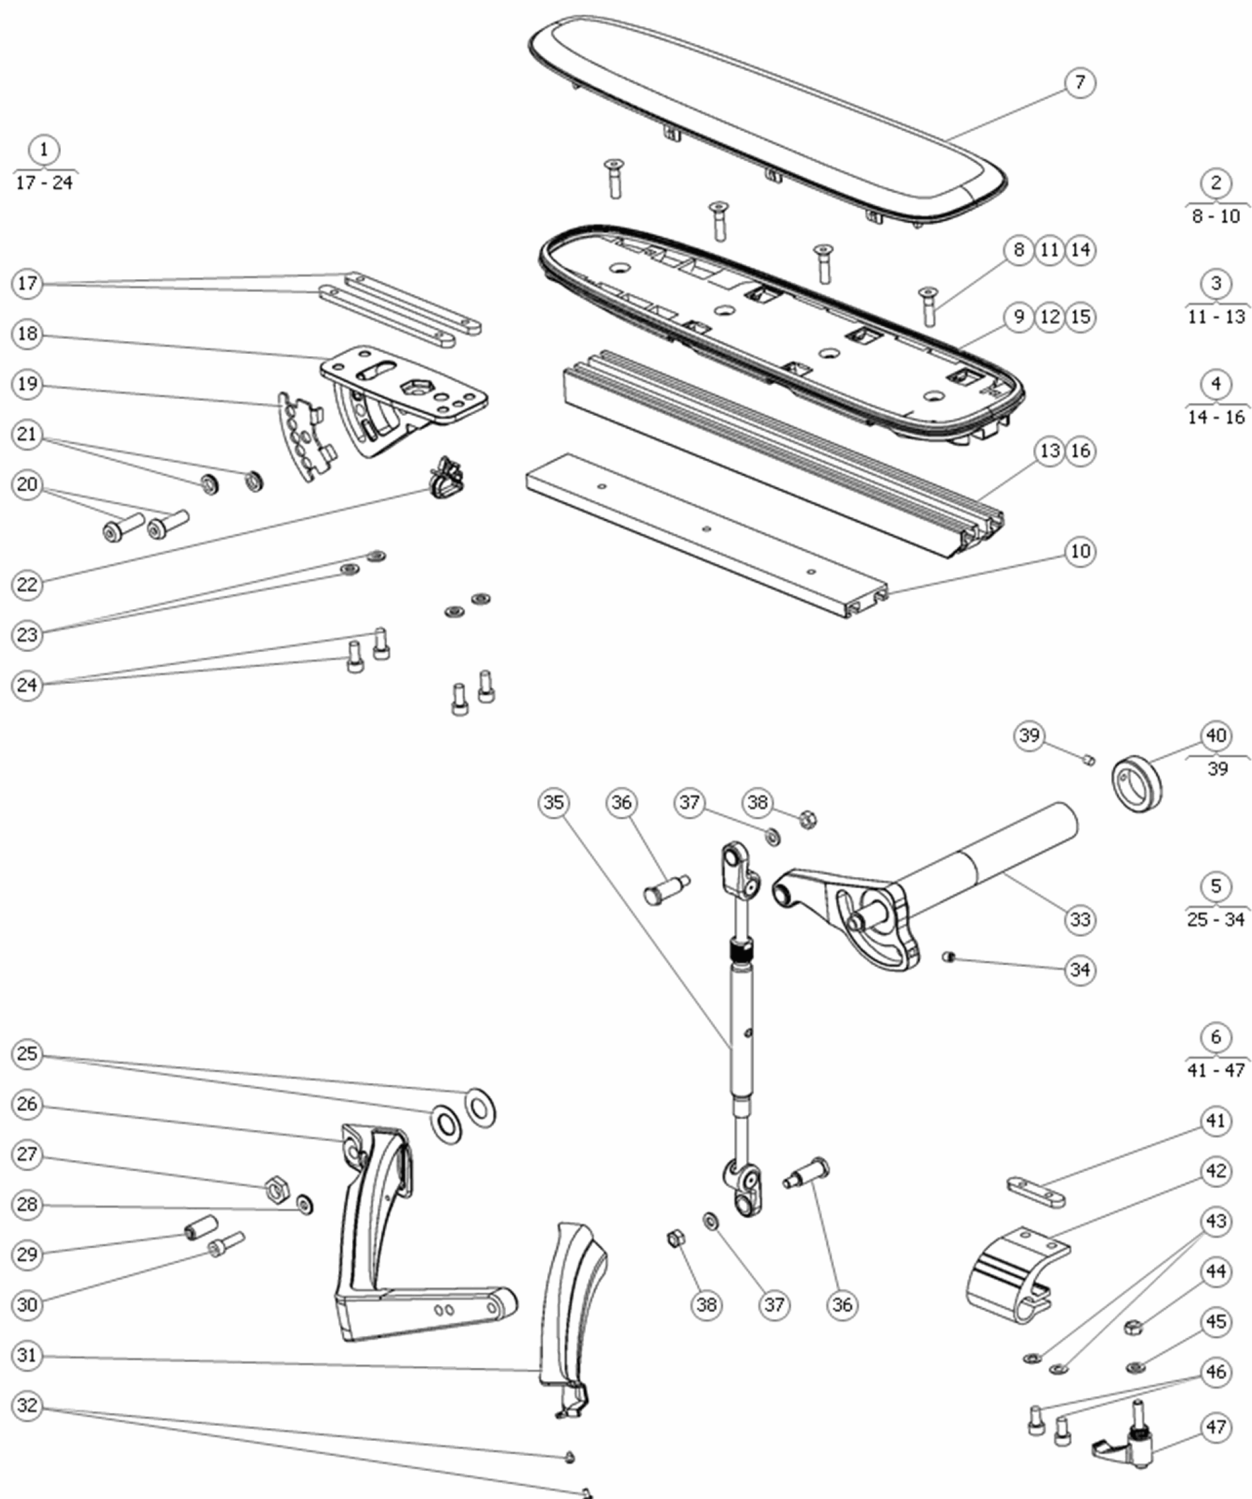

Pos	Qty	Stock Code	Description	Remark
1	1	1828381	ARMR BRACKET FIXED	
2	1	1825605	ARMREST BODY 360mm	
3	1	1828282	ARMREST BODY 410mm	
4	1	1828283	ARMREST BODY 460mm	
5	1	1828377	ARMREST BRACKET RIGHT	
6	1	1828960	PANEL HOLD BRACK UNITRACK V.2	
7	1	1826192	PAD, SKAI 360mm	
7	1	1826193	PAD, SKAI 410mm	
7	1	1828340	PAD, TREVIRA 410mm	
7	1	1828341	PAD, TREVIRA 460mm	
7	1	1828386	PAD, SKAI 460mm	
7	1	1828841	PAD, TREVIRA 360mm	
8	1	601788-99-0	BOLT MF6S 6x12 fzb *	For 360mm Armrest
9	1	320247	ARMREST	
10	1	319552	BRACKET	
11	1	600735-99-0	BOLT MF6S 6x25 fzb	For 410mm Armrest
12	1	320248	ARMREST	
13	1	321270	BRACKET	
14	1	600735-99-0	BOLT MF6S 6x25 fzb	For 460mm Armrest
15	1	320949	ARMREST	
16	1	320945	BRACKET	
17	1	319150	NUT	
18	1	319103	HINGE	
19	1	321152	WASHER	
20	1	602165-99-0	BOLT K6S 8x 25 FZB	
21	1	612888-99-0	LOCK WASH N-LOCK 8,7x13,5x2,5	
22	1	612953-00-0	CABLE CLIP 20x10x28 M6	
23	1	600238-99-0	WASH BRB ISO 7089 6.4x12x1.6 fzb STD	
24	1	600193-99-0	BOLT MC6S 6x14 fzb *	
25	1	600700-99-0	CUP SPRING 28x14.2x1 *	
26	1	320979	ARM	
27	1	1829016	NUT LOW M10 4 Fe/Zn ISO 4035	
28	1	319149	WASHER	
29	1	614023	SPRING PLUNGER	
30	1	600194-99-0	BOLT MC6S 6x20 fzb	
31	1	1826203	COVER ARMREST RIGHT	
32	1	602065-99-0	BOLT MRX-Z 3x6 fzb	
33	1	321126	ARM	
34	1	614024	HEXAGON SOCKET SET SCREW	
35	1	1828380	TIE BAR ARMREST	
36	1	1828378	SHAFT ARMREST	
37	1	600238-99-0	WASH BRB ISO 7089 6.4x12x1.6 fzb STD	
38	1	600227-99-0	LOCK NUT M6 FZB *	
39	1	600546-99-0	SET SCREW SK6SS 5x6 *	
40	1	1828379	STOP COLLAR ARMREST	
41	1	1824717	NUT SLIDE BAR SHORT	
42	1	319443	HOLDER	
43	1	612800	WASHER	
44	1	600227-99-0	LOCK NUT M6 FZB *	
45	1	600238-99-0	WASH BRB ISO 7089 6.4x12x1.6 fzb STD	
46	1	600192-99-0	BOLT MC6S 6x12 fzb *	
47	1	1822869	LOCK HANDLE M6x20