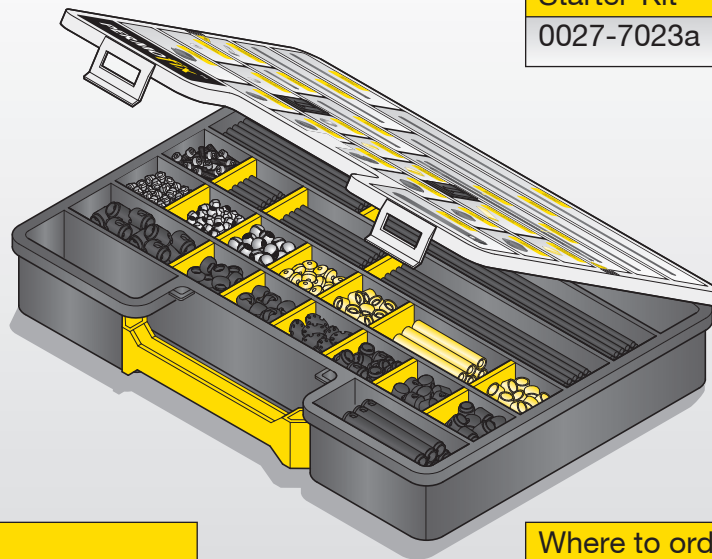

Parts Overview

Starter-Kit
0027-7023a

Order Example

0027-2036
 ↓
 0027-2036a = ☒ 1piece
 0027-2036b = ☒☒☒ Economic
 0027-2036c = ☒☒☒☒ Bulk

Where to order

HMC International NV
 E3 Laan 89
 B-9800 Deinze Belgium
 ☎ +32(0)9 381 09 50
 ☎ +32(0)9 381 09 51
 ✉ info@hmc-products.com
 www.hmc-products.com

Parts

	Base 0027-2036a
	* Combi End 0027-2029a
	Base Extension 0027-2006a
	T-End 0027-2040a
	Clip Ball Support 0027-2017a
	Clip Ball Support Extension 0027-2007a

	Base End 0027-2002a
	Wall Plate 0027-2009a
	Orientator 0027-2041a
	Splitter 0027-2004a
	Clip Ball Support double 0027-2052a
	Clip Ball Support Extended 0027-2039a

* Pending

	Clip Ball 0027-2001a
	Bolt HSCH M5x20 7000-2055a
	Rod Ø8x50 0027-2010a
	Rod Ø8x75 0027-2011a
	Rod Ø8x100 0027-2012a
	Rod Ø8x150 0027-2013a

	Key 0027-2035a
	Key With Thread 0027-2030a
	Rod Ø8x200 0027-2014a
	Rod Ø8x250 0027-2015a
	Rod Ø8x300 0027-2016a
	Gooseneck 200mm 0027-7017a